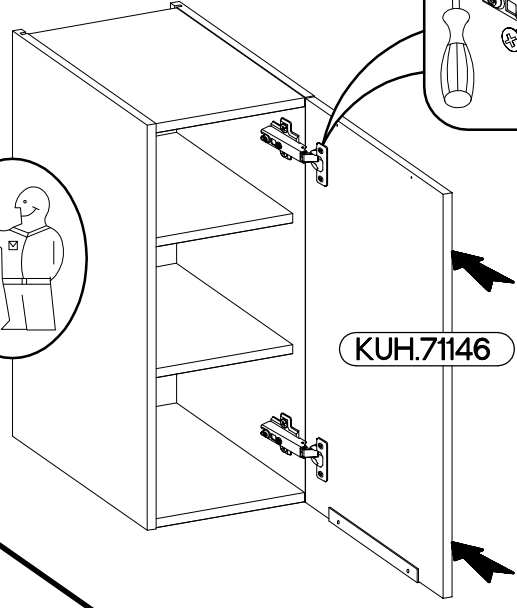

713x296
FRONT

L=160mm	+7/2mm
	
S	J5
1	2

Ersatzteil Nummer	Dimension
KUH.71146	713x296x16

ISM-KUH-02029

1

±35/0mm [CD] HG 2	±3.5x13mm P5 4	±7/2mm J5 2
-------------------------	----------------------	-------------------

2

L=160mm S 1

VARIANT HIGH GLOSS