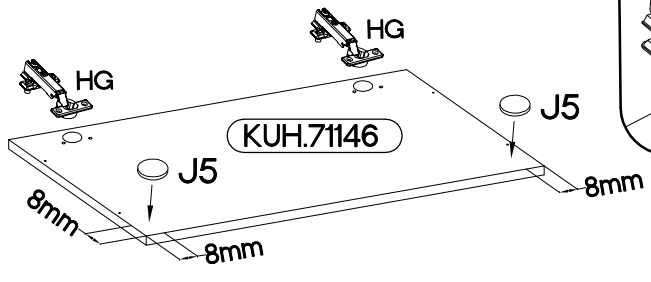

713x296
FRONT

L=160mm	+7/2mm
	
S	J5
1	2

Ersatzteil Nummer	Dimension
KUH.71146	713x296x16

ISM-KUH-02029

1

±35/0mm [CD] HG 2	±3.5x13mm P5 4	±7/2mm J5 2
-------------------------	----------------------	-------------------

2

L=160mm S 1

VARIANT HIGH GLOSS