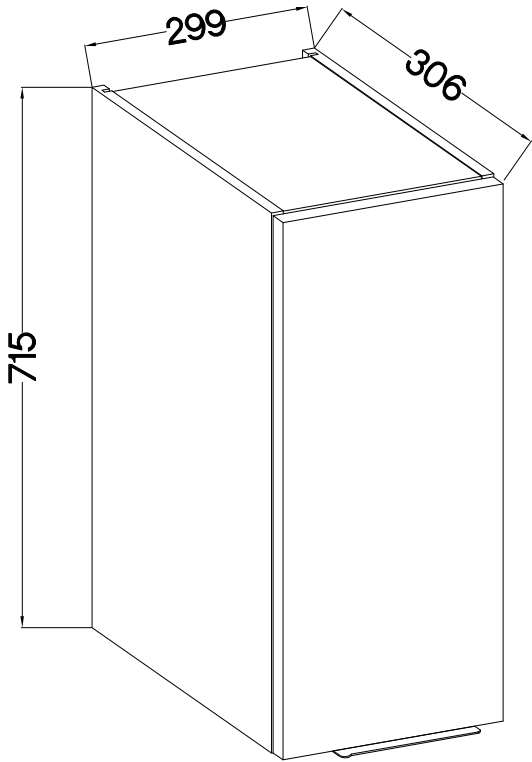

713x296
FRONT

L=160mm	+7/2mm
	
S	J5
1	2

Ersatzteil Nummer	Dimension
KUH.71146	713x296x16

ISM-KUH-02029

1

±35/0mm [CD] HG 2	±3.5x13mm P5 4	±7/2mm J5 2
-------------------------	----------------------	-------------------

2

L=160mm S 1

VARIANT HIGH GLOSS