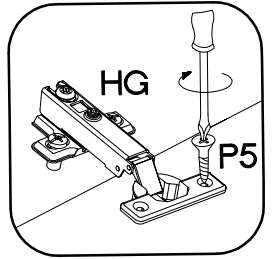

713x296
FRONT

L=160mm	+7/2mm
	
S	J5
1	2

Ersatzteil Nummer	Dimension
KUH.71146	713x296x16

ISM-KUH-02029

1

±35/0mm [CD] HG 2	±3.5x13mm P5 4	±7/2mm J5 2
-------------------------	----------------------	-------------------

2

L=160mm S 1

VARIANT HIGH GLOSS