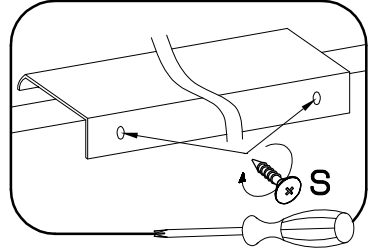

713x296
FRONT

L=160mm	+7/2mm
	
S	J5
1	2

Ersatzteil Nummer	Dimension
KUH.71146	713x296x16

ISM-KUH-02029

1

±35/0mm [CD] HG 2	±3.5x13mm P5 4	±7/2mm J5 2
-------------------------	----------------------	-------------------

2

L=160mm S 1

VARIANT HIGH GLOSS