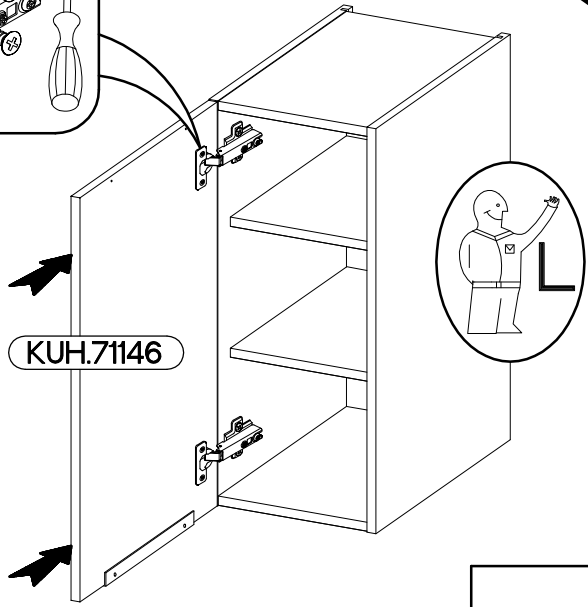

713x296
FRONT

L=160mm	+7/2mm
	
S	J5
1	2

Ersatzteil Nummer	Dimension
KUH.71146	713x296x16

ISM-KUH-02029

1

±35/0mm [CD] HG 2	±3.5x13mm P5 4	±7/2mm J5 2
-------------------------	----------------------	-------------------

2

L=160mm S 1

VARIANT HIGH GLOSS